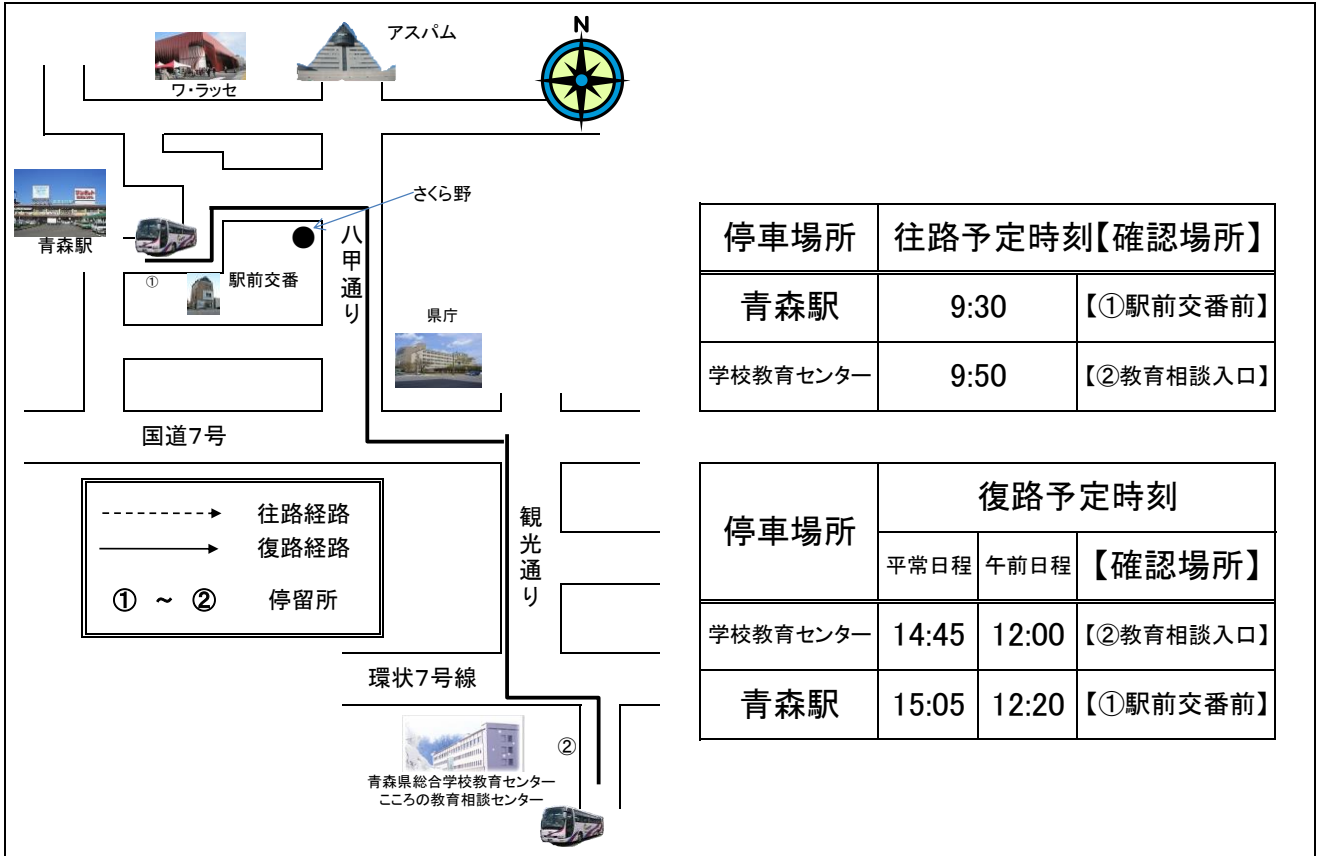

# 『ウイングス』運行について

当センターでは、通所生の安全と保護者の負担軽減等を目的に、通所生（保護者も含む）の無料送迎ジャンボタクシーを運行しております。運行経路及び運行時間等は下記のようになっておりますので、御利用ください。

## 1 運行ジャンボタクシー

愛称「ウイングス」 \* ジャンボタクシーに表示してあります。

## 2 運行経路・停車場・運行時刻

#### ■青森市営バス

青森駅前 八甲田大橋方面乗り場から「学校教育センター」行きに乗車。  
 (青森駅④のりばから約35分) 料金 410円  
 \* 新青森駅からの直行バスはございませんのでご注意ください。

青森市営バス(令和3年3月改正)	
青森駅発 学校教育センター行き	学校教育センター発 青森駅行き
7:43	7:33
8:10(土日祝日)	8:43
8:32	9:20(土日祝日)
8:42(土日祝日)	9:22
11:40(土日祝日)	12:30
11:45	12:45(土日祝日)
12:40	13:40
12:50(土日祝日)	13:42(土日祝日)
16:40(平日、土日祝日)	17:22(土日祝日)
17:30(平日、土日祝日)	17:23
18:30(平日、土日祝日)	18:05
	18:25(土日祝日)